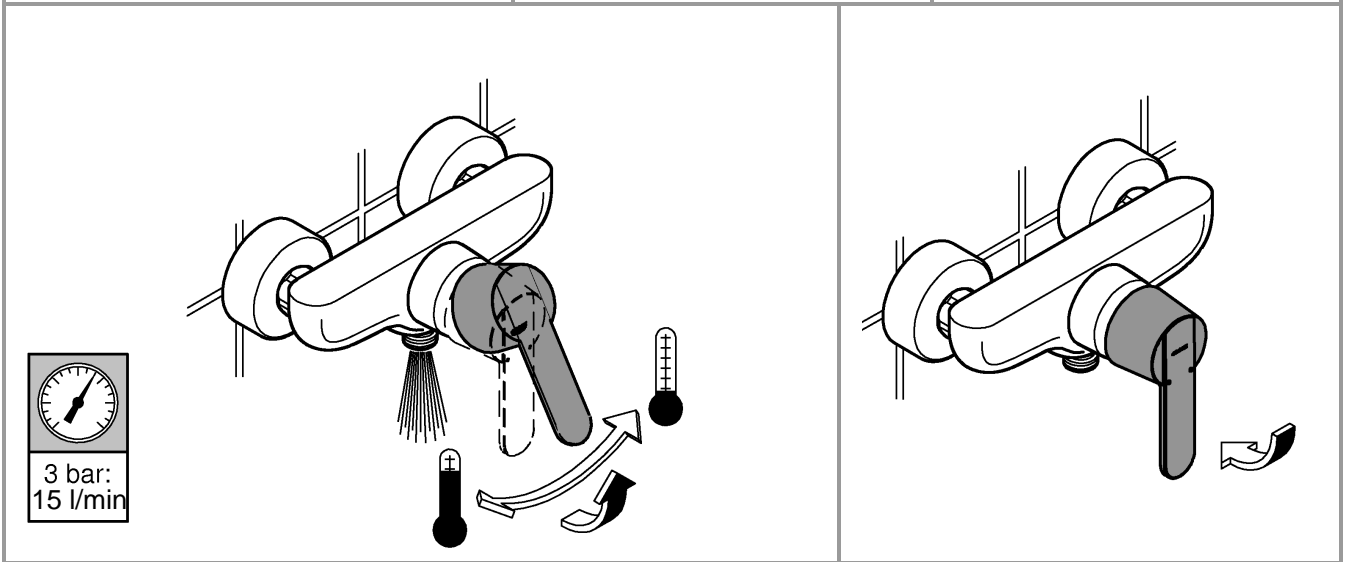

CH

3a

4a

SERVICE

Pure Freude an Wasser

**GROHE**  
WAVES

**D**

+49 571 3989 333  
impressum@grohe.de