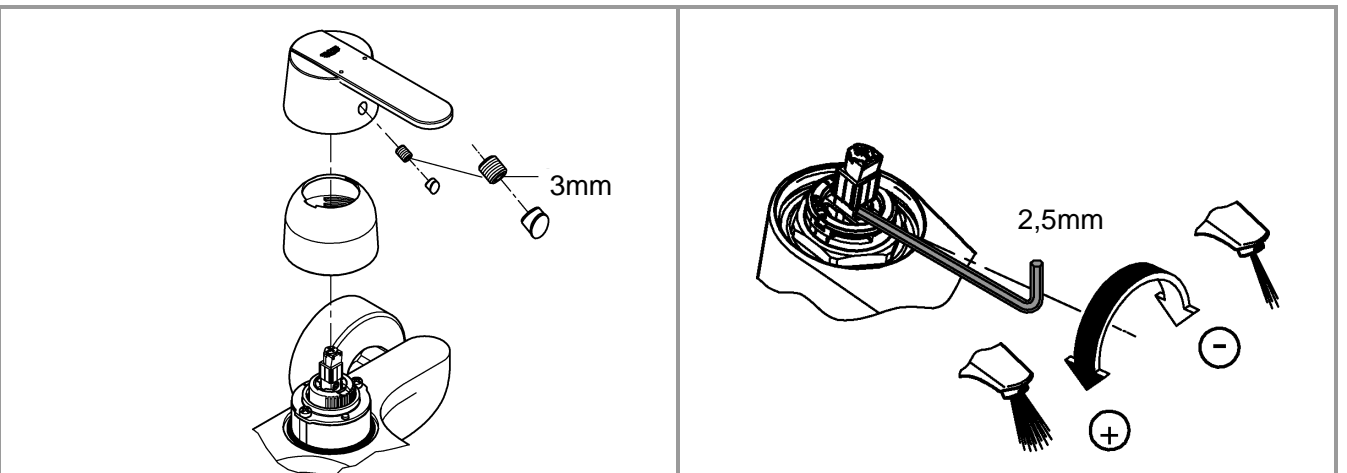

CH

3a

4a

SERVICE

Pure Freude an Wasser

**GROHE**  
WAVES

**D**

+49 571 3989 333  
impressum@grohe.de