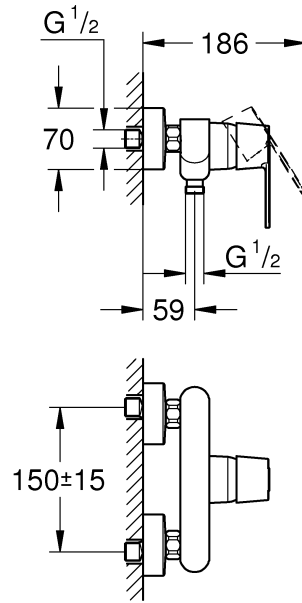

5 - 6

7

8

9

	23 474	23 475	32 887	32 888	32 889
		X	X		X
	X			X	
			X	X	X
					X

DIN 1988  
DIN EN 806

**bar**

max. 10

5 1

**°C**

max. 70°

60°

\*19 377  
30mm

**32 887**

**32 888**

**32 889**

**23 475 (CH)**

**23 474 (CH)**

\*

=

	*12 064	G 1/2				
	*12 065	G 3/4				
						

1a

2a

1b