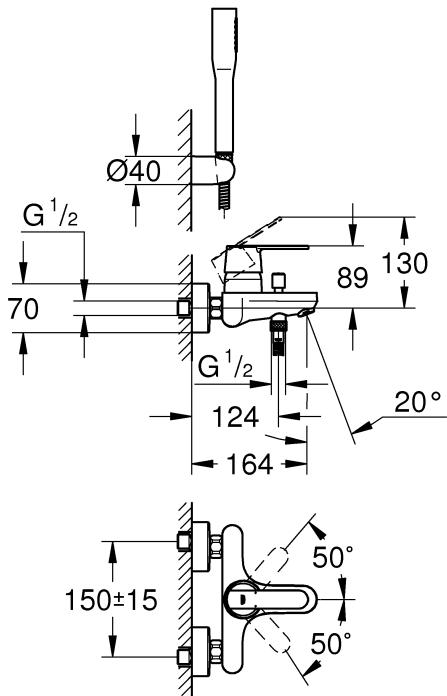

5 - 6

7

8

9

	23 474	23 475	32 887	32 888	32 889
		X	X		X
	X			X	
			X	X	X
					X

DIN 1988  
DIN EN 806

**bar**

max. 10

5 1

**°C**

max. 70°

60°

\*19 377  
30mm

**32 887**

**32 888**

**32 889**

**23 475 (CH)**

**23 474 (CH)**

\*

=

	*12 064	G 1/2				
	*12 065	G 3/4				
						

1a

2a

1b