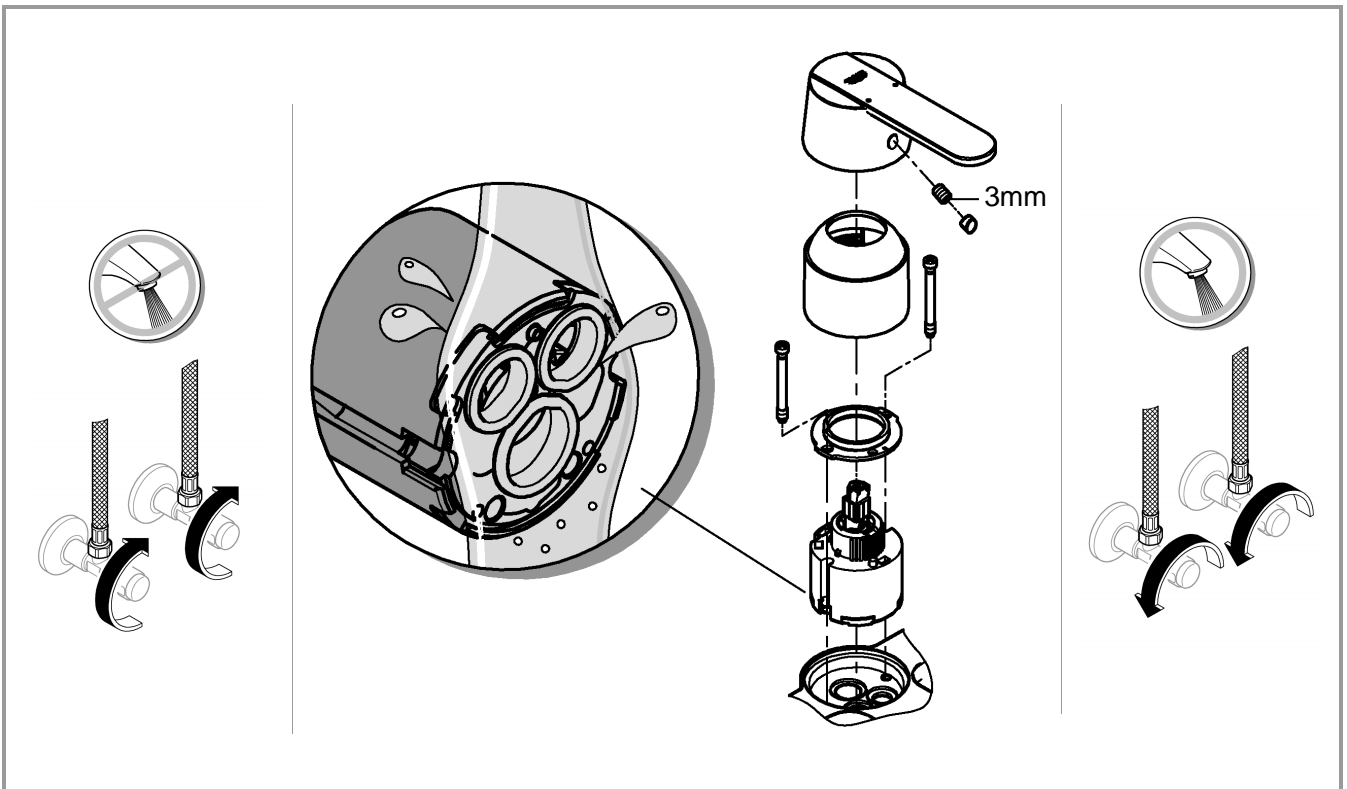

CH

3a

4a

SERVICE

Pure Freude an Wasser

**GROHE**  
WAVES

**D**

+49 571 3989 333  
impressum@grohe.de