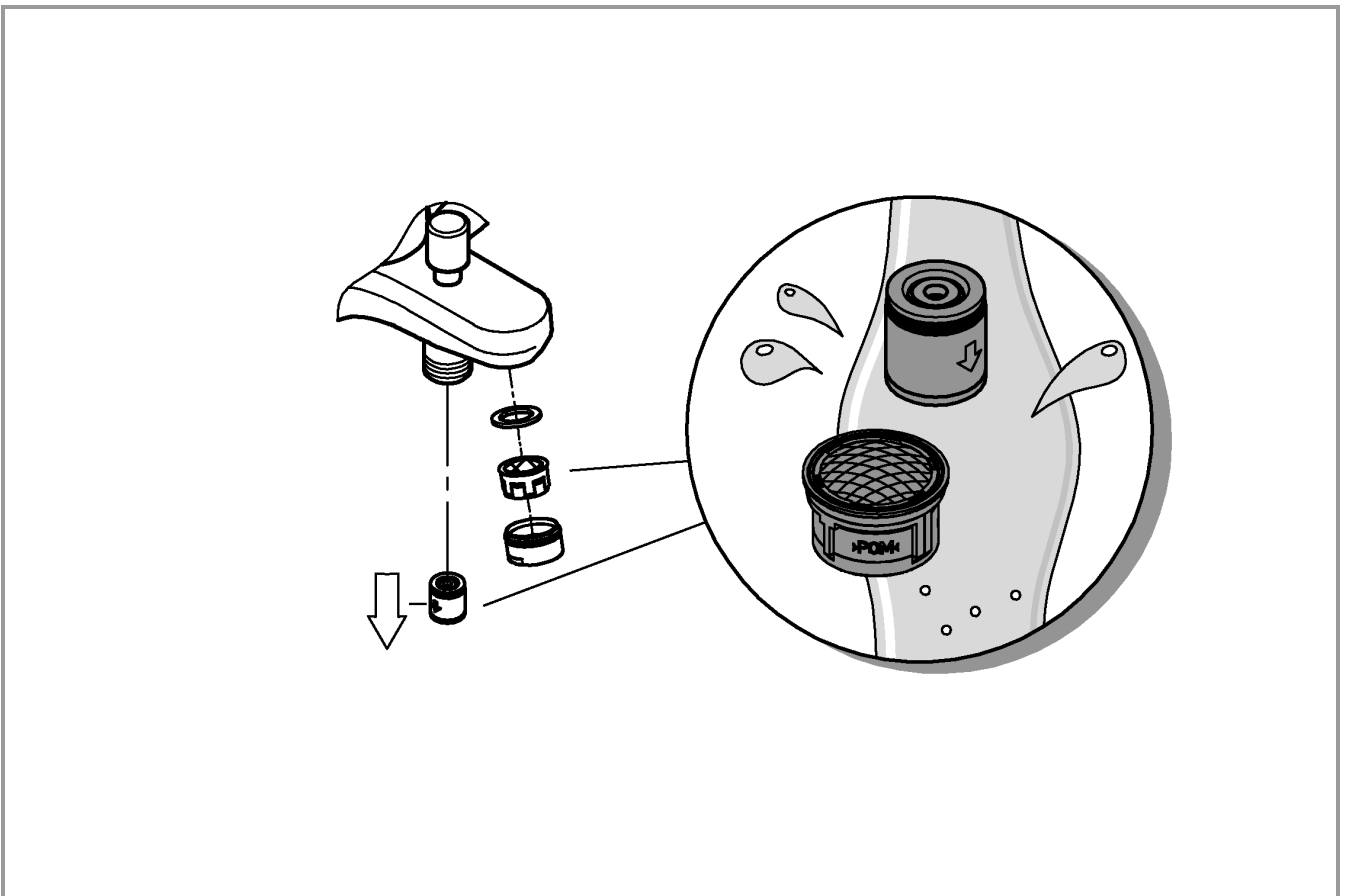

CH

3a

4a

SERVICE

Pure Freude an Wasser

**GROHE**  
WAVES

**D**

+49 571 3989 333  
impressum@grohe.de