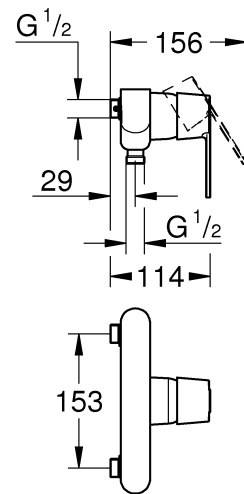

5 - 6

7

8

9

	23 474	23 475	32 887	32 888	32 889
		X	X		X
	X			X	
			X	X	X
					X

DIN 1988  
DIN EN 806

**bar**

max. 10

5 1

**°C**

max. 70°

60°

\*19 377  
30mm

**32 887**

**32 888**

**32 889**

**23 475 (CH)**

**23 474 (CH)**

\*

=

	*12 064	G 1/2				
	*12 065	G 3/4				
						

1a

2a

1b