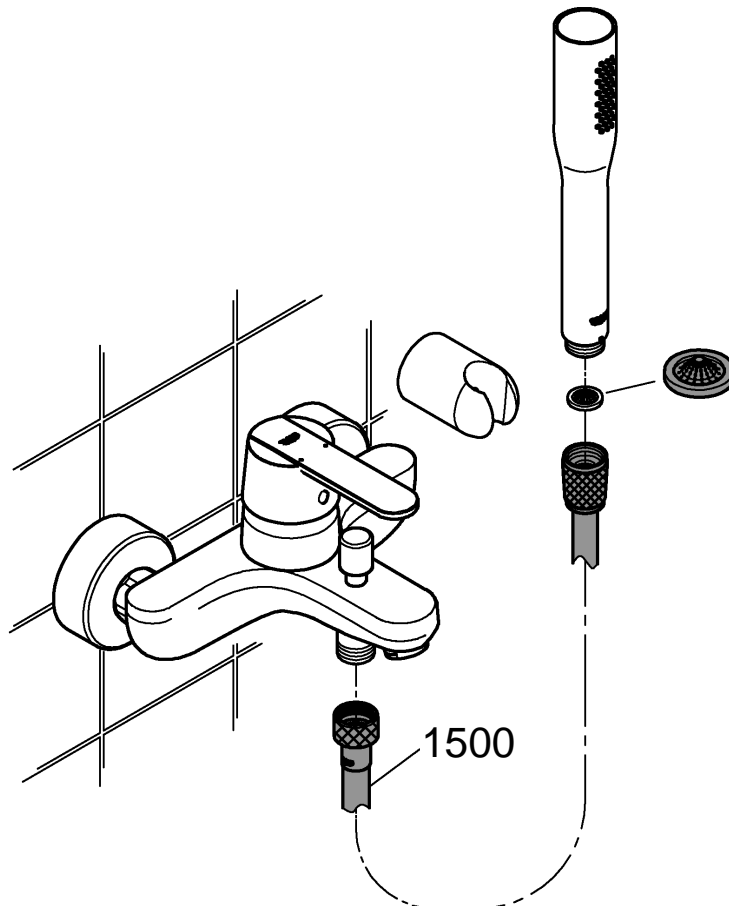

CH

3a

4a

SERVICE

Pure Freude an Wasser

**GROHE**  
WAVES

**D**

+49 571 3989 333  
impressum@grohe.de