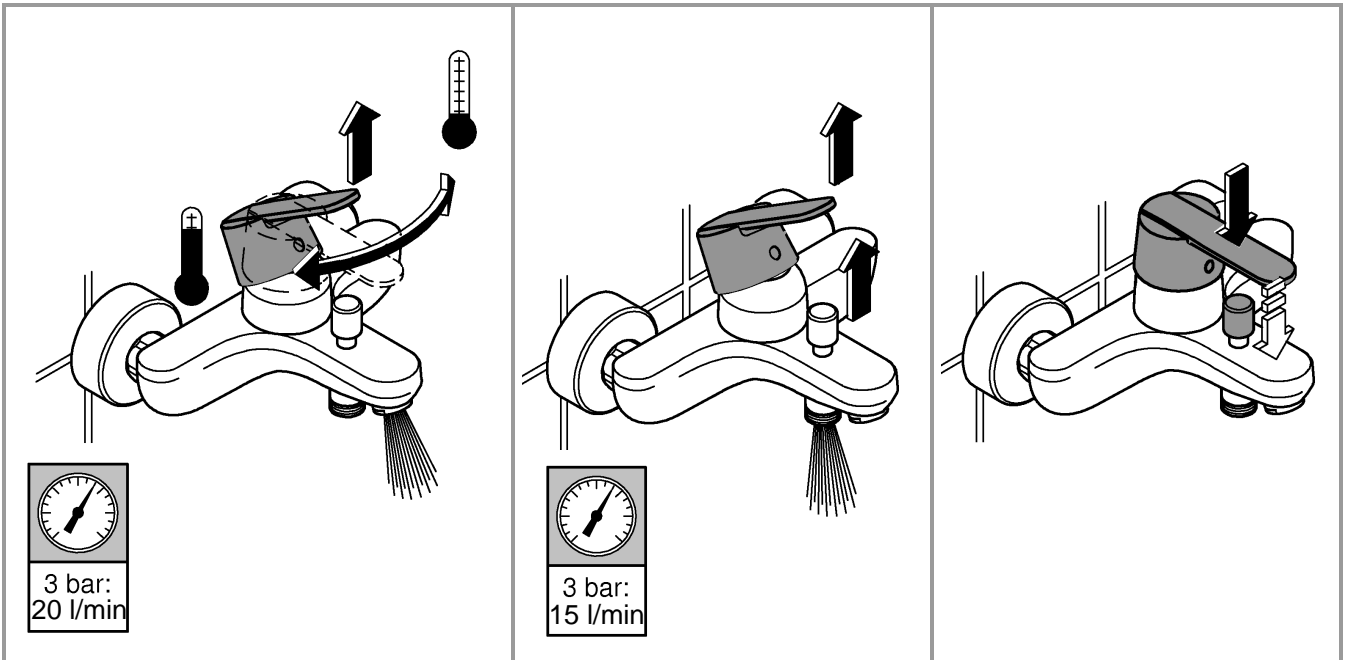

CH

3a

4a

SERVICE

Pure Freude an Wasser

**GROHE**  
WAVES

**D**

+49 571 3989 333  
impressum@grohe.de